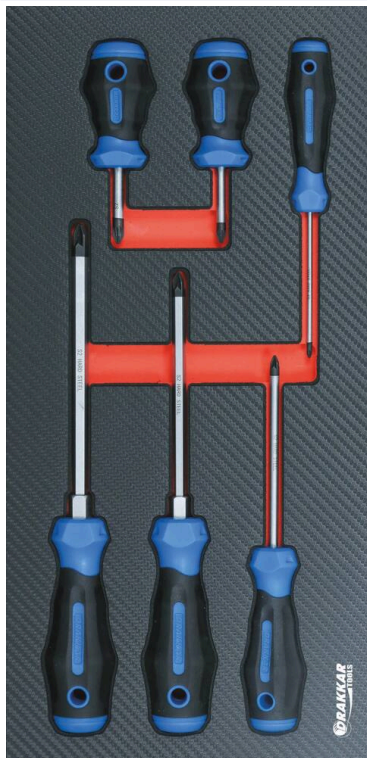

## Module mousse plein - finition carbone

## DESCRIPTIF

**Descriptif :**

Dimensions : 402x189mm

		Composition
Dimensions	Réf.	Module plein composé de 6 outils : •6 tournevis Pozidriv® (PZ1x38- PZ2x38-PZ0x75- PZ1x100-PZ2x125- PZ3x150)
402x189mm	84261	