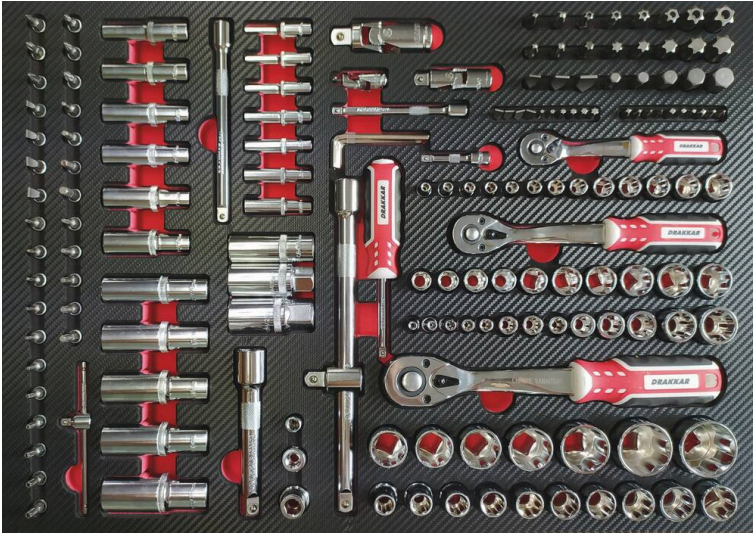

Module mousse plein - finition carbone

DESCRIPTIF

Descriptif :

Dimensions : 402x567x32mm

Finition	Matière	Nombre de pièces	Type	Utilisation	Dimensions
carbone	mousse	171	plein	pour douilles	402x567mm

Réf.	Composition
84273	<p>Module plein composé de 171 outils :</p> <ul style="list-style-type: none"> •81 douilles ¼" •27 douilles 3/8" •63 douilles ½"