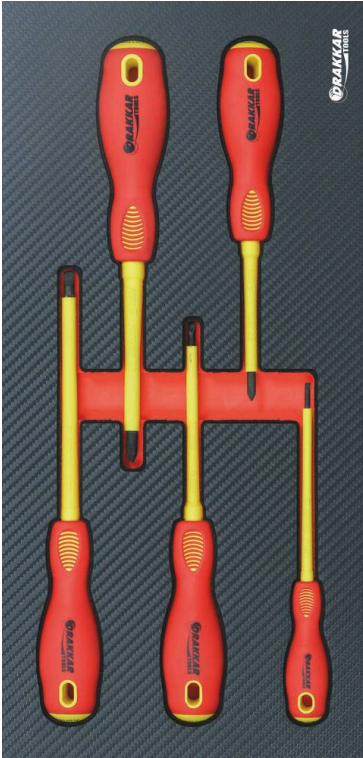

Module mousse plein - finition carbone

DESCRIPTIF

Descriptif :

Dimensions : 402x189mm

Finition	Matière	Nombre de pièces	Type	Utilisation	Dimensions
carbone	mousse	5	plein	pour tournevis électricité isolé	402x189mm
Réf.	Composition				
84267	Module plein composé de 5 outils : •5 tournevis plats isolés				