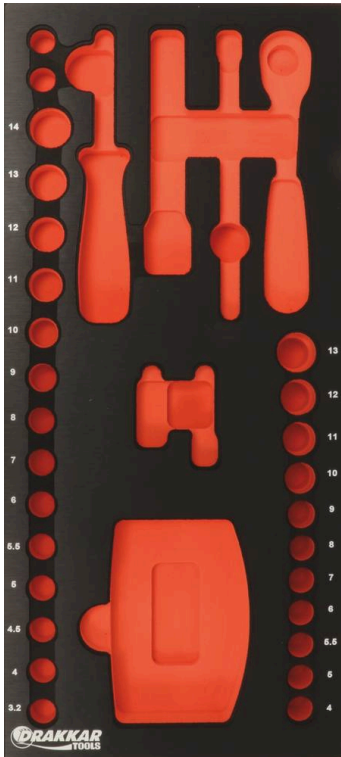

Module mousse vide - finition métal

DESCRIPTIF

Descriptif :

Dimensions : 395x178mm

Finition	Matière	Type	Utilisation	Dimensions	Réf.
métal	mousse	vide	pour douilles/cliquet 1/4"	395x178mm	09753

Composition

Module vide pour douilles radio 1/4"