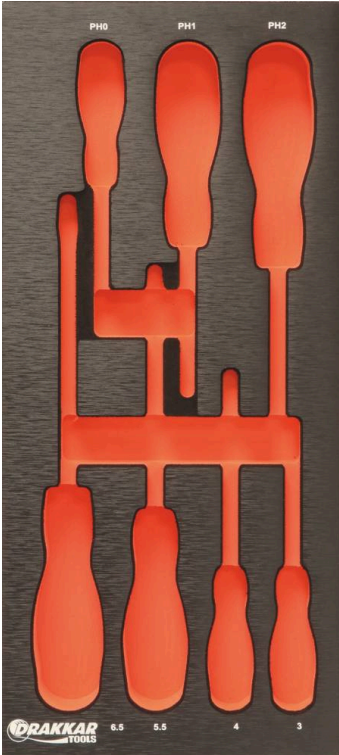

Module mousse vide - finition métal

DESCRIPTIF

Descriptif :

Dimensions : 395x178mm

Finition	Matière	Type	Utilisation	Dimensions	Réf.
métal	mousse	vide	pour tournevis	395x178mm	09764

Composition

Module vide pour tournevis