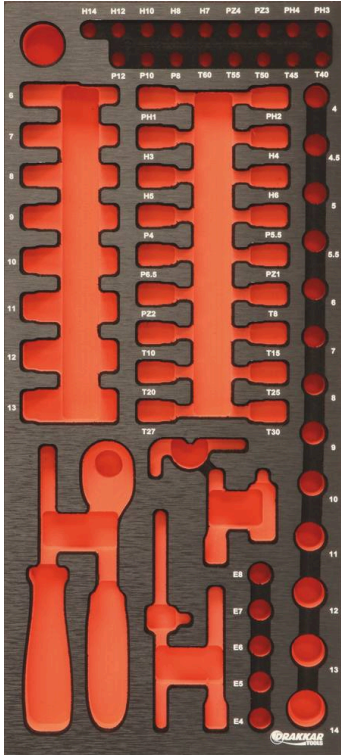

## Module mousse vide - finition métal

## DESCRIPTIF

**Descriptif :**

Dimensions : 395x178mm

Finition	Matière	Type	Utilisation	Dimensions	Réf.
métal	mousse	vide	pour douilles/cliquet/ embouts/douilles longues 1/4"	395x178mm	09772

**Composition**

Module vide pour  
douilles 1/4"