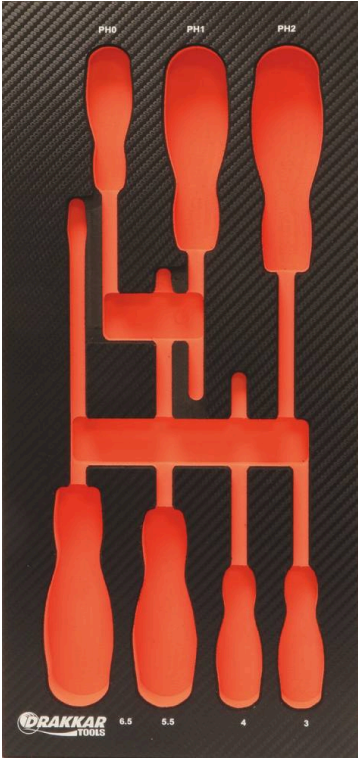

Module mousse vide - finition carbone

DESCRIPTIF

Descriptif :

Dimensions : 402x189mm

Finition	Matière	Type	Utilisation	Dimensions	Réf.
carbone	mousse	vide	pour tournevis	402x189mm	09815

Composition

Module vide pour tournevis