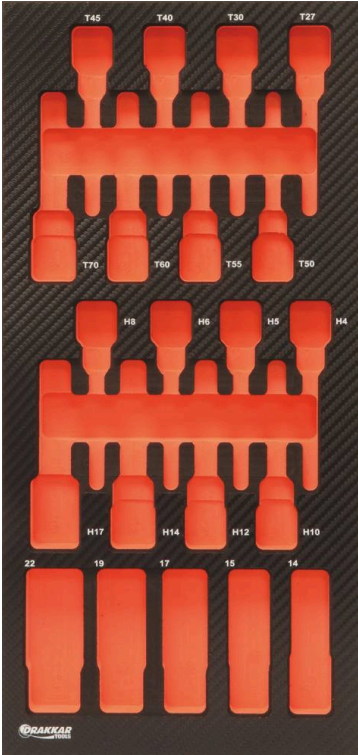

## Module mousse vide - finition carbone

## DESCRIPTIF

**Descriptif :**

Dimensions : 402x189mm

Réf.	Composition	Matière	Type	Utilisation	Dimensions
09825	Module vide pour douilles longues	mousse	vide	pour douilles longues/embouts	402x189mm