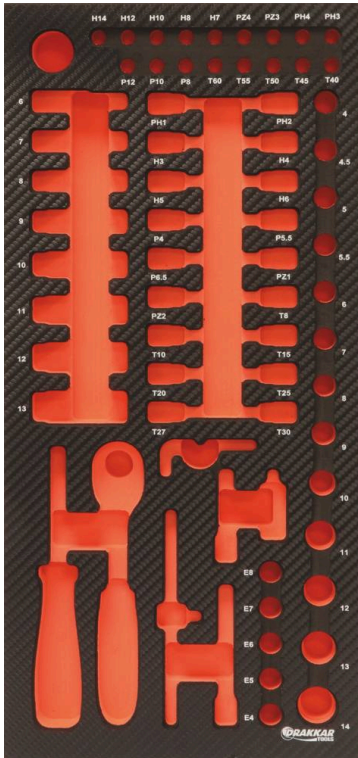

Module mousse vide - finition carbone

DESCRIPTIF

Descriptif :

Dimensions : 402x189mm

Référence	Composition	Dimensions
09824	Module vide pour douilles 1/4"	402x189mm