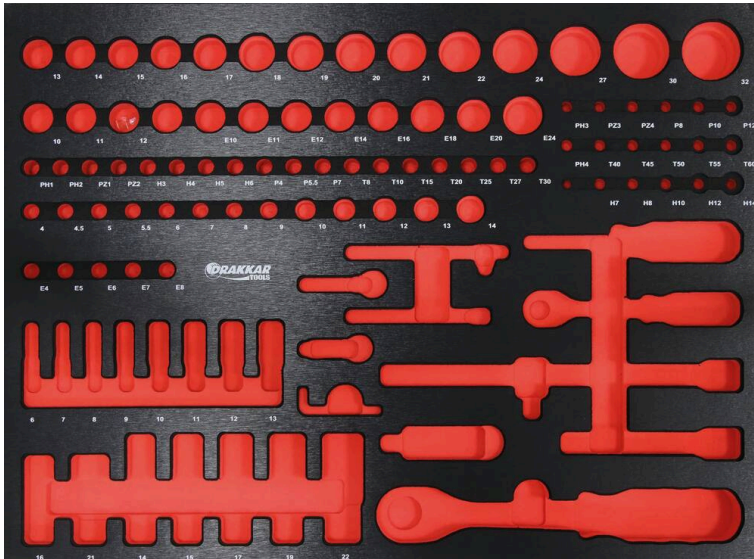

Module mousse vide - finition métal

DESCRIPTIF

Descriptif :

Dimensions : 402x567x32mm.

Finition	Matière	Type	Dimensions	Réf.
métal	mousse	vide	402x567x32mm	84222