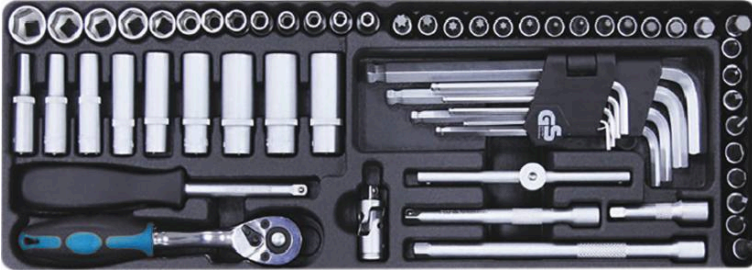

Module plastique plein

DESCRIPTIF

Descriptif :

Dimensions: 397x145x40mm

Matière	Nombre de pièces	Type	Utilisation	Dimensions	Réf.
PVC	61	plein	pour douilles, cliquet 1/4", clés hexagonales	397x145x40mm	09301

Composition

- Module plein composé de 61 pcs :
- 1 clé cliquet 1/4" 72 dents
 - 1 tournevis
 - 3 rallonges (50-100-150mm)
 - 1 rallonge coulissante
 - 23 embouts (3 plats, 3 Ph, 8 Tx, 6 Hex, 3Pz)
 - 13 douilles 1/4" de 4 à 14mm
 - 9 clés hexagonales (1,5 à 10mm)
 - 1 cardan
 - 9 douilles longues 1/4" (5 à 13mm)
 - Module vide réf. 09321