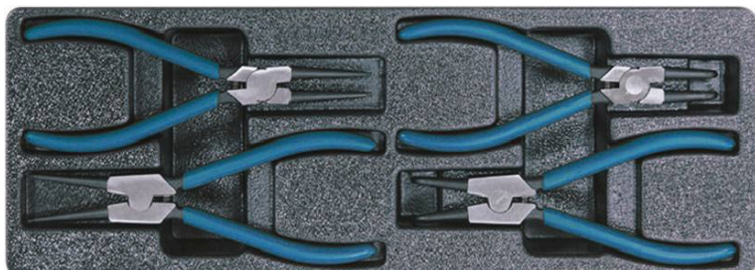

Module plastique plein

DESCRIPTIF

Descriptif :

Dimensions: 397x145x40mm

Matière	Nombre de pièces	Type	Utilisation	Dimensions	Réf.
PVC	4	plein	pour pinces circlips	397x145x40mm	09314

Composition

Module plein
composé de 4 pcs :
• 4 pinces circlips