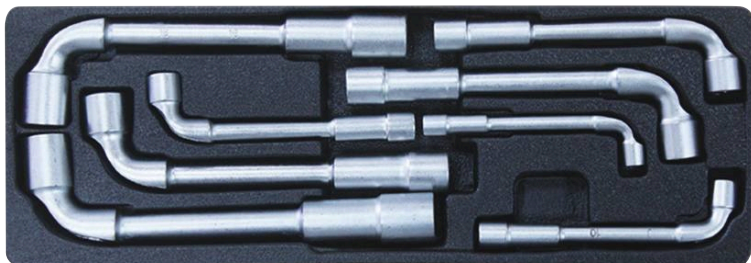

Module plastique plein

DESCRIPTIF

Descriptif :

Dimensions: 397x145x40mm

| Réf. | Composition | Matière | Type | Utilisation | Dimensions |
|-------|---|---------|-------|------------------|--------------|
| 09319 | Module plein composé de 8 pcs : • 8 clés à pipe (8 à 19mm) | PVC | plein | pour clés à pipe | 397x145x40mm |