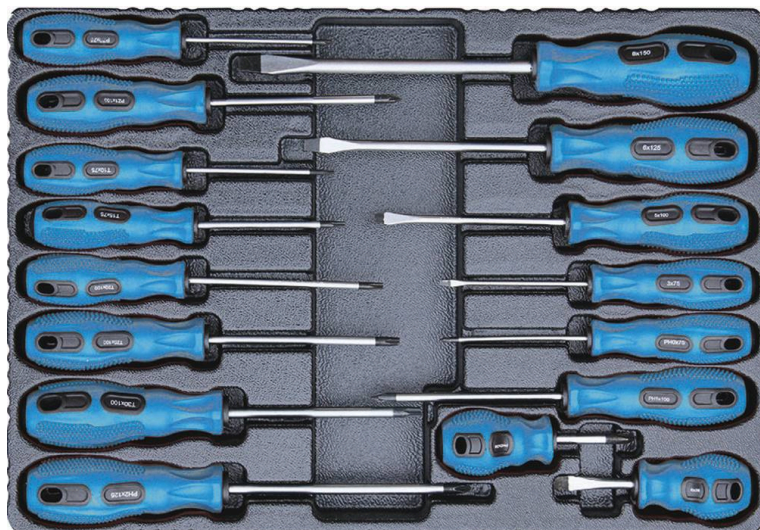

Famille : COMPOSITION D'OUTILLAGE

Marque :  **STILKER**

## DESCRIPTIF

**Descriptif :**

Dimensions : 400x280x30mm

Matière	Nombre de pièces	Type	Utilisation	Dimensions	Réf.
PVC	16	plein	pour tournevis	400x280x30mm	09304

### Composition

Module plein composé de 16 pcs :

- 16 tournevis
- 5 tournevis plats :  
6x38-3x75-5x150-6x125-8x150
- 4PH : 6x38-3x75-5x100-6x125
- 5 Torx® : T10-T15-T20-T25-T30
- 2 PZ : 3x75-5x100
- Module vide réf.09324