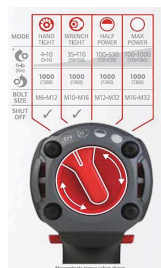

Clé à chocs sur batterie 20V

MACHINE
GARANTIE

5
ANS

BATTERIE
GARANTIE

3
ANS

DESCRIPTIF

Descriptif :

Le modèle le plus puissant de sa catégorie.

- Un mécanisme de frappe et d'entraînement entièrement en métal pour une durabilité et une fiabilité extrêmes.
- Corps en composite renforcé pour une résistance inégalée.
- Surmoulage de la poignée en caoutchouc qui réduit la transmission des vibrations et améliore le confort d'utilisation.
- Gâchette à vitesse variable et frein électronique permettant un contrôle total de l'outil.
- 4 modes : Puissance Max, Moyenne - Puissance, Serrage à la clé et Approche manuelle.
- Nouvel éclairage sans ombre positionné sur anneau à 360° autour du carré

Les plus :

- 1360Nm de couple maxi
- 2040Nm de couple de décollement
- Brushless

Argumentaire :

Ultra puissante

Famille : ELECTROPORTATIF ET CONSOMMABLE

Marque :  Inspiring Progress™

Batterie de recharge	Cadence de frappe	Carré d'entraînement	Couple de desserrage	Couple maxi	Ampérage
2 batteries	2450 impacts/min	3/4"	2040Nm	1360Nm	5Ah
Poids	Tension	Rotation	Réf.	Conditionnement	
3,5kg	20V	1900tr/min	55605	mallette rigide	