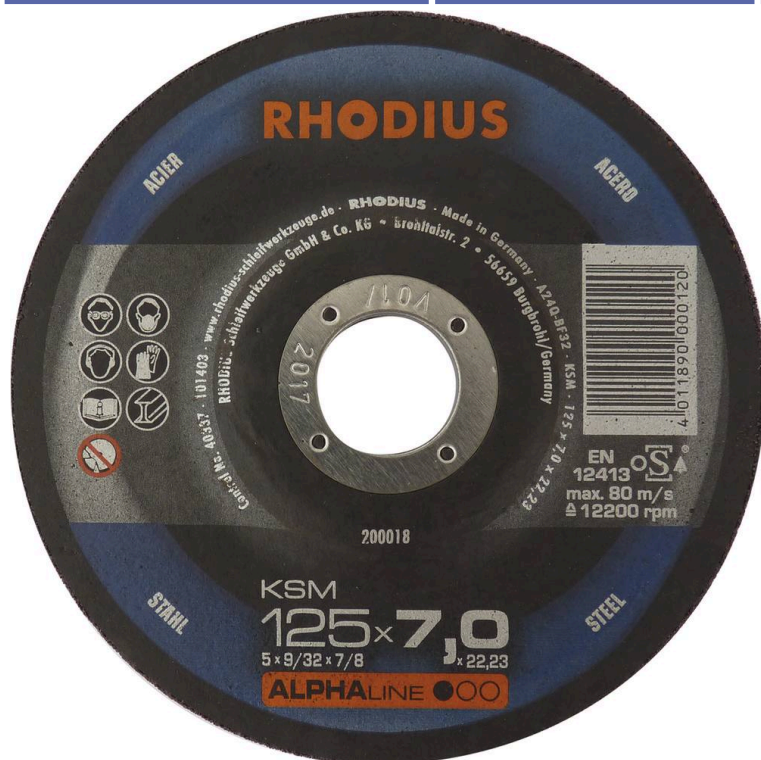

Disque à ébarber pour meuleuse

DESCRIPTIF

Forme	Matière	Moyeu	Usage	Alésage	Diamètre
bombé	acier	déporté	à ébarber	22mm	125mm
Epaisseur	Réf.	Lot de			
7mm	14066	x 25			