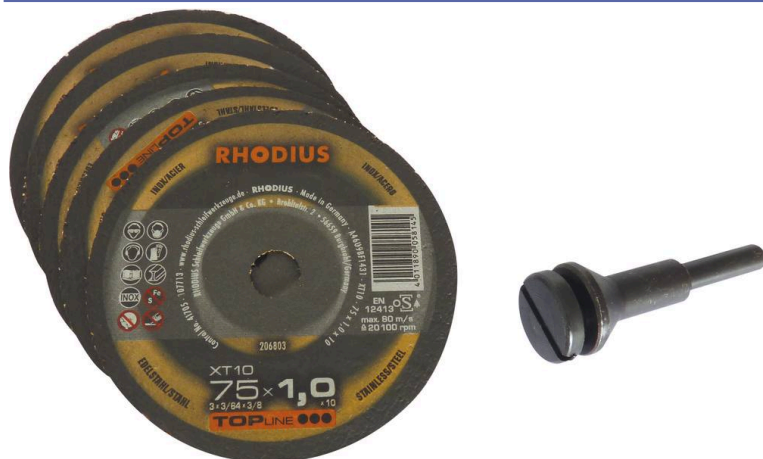

Famille : ELECTROPORTATIF ET CONSOMMABLE

Porte-meule + 5 disques

DESCRIPTIF

Descriptif :

Pour disque Ø 76mm.

Epaisseur 1mm.

Alésage 9,5mm.

Porte-meule : queue Ø 6mm.

En blister.

Utilisation	Alésage	Ø de la tige	Epaisseur	Réf.	Conditionnement
pour disques Ø 76mm	9,5mm	6mm	1mm	14151.10	blister
Lot de					
x 10					