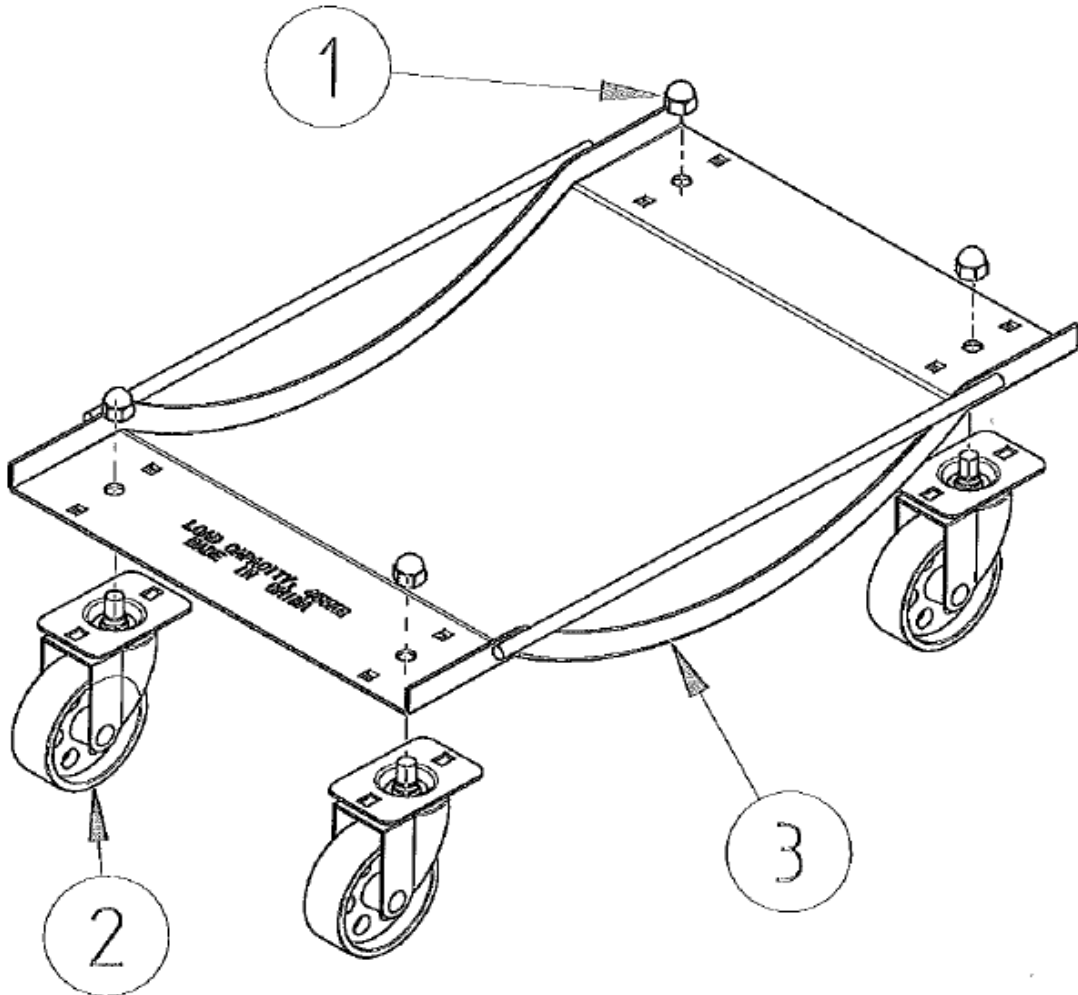

JEU DE 2 CHARIOTS POUR VOITURE

REF 09114

INSTRUCTIONS DE MONTAGE

Capacité 500 kg par plateau

N°	Désignation	Quantité
1	Ecrou borgne M12	4 (x2)
2	Roue	4 (x2)
3	Ossature	1 (x2)