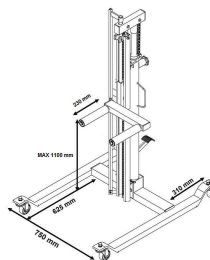

Chariot porte roues de voitures/camionnettes 60kg max

DESCRIPTIF

Descriptif :

Capacité : Roues jusqu'à 60kg (diamètre externe maxi. 820mm-24").
 Levage sans effort à commande au pied.

Les plus :

- Accès facile aux écrous de la roue
- La roue est positionnée à l'écart du piston principal

Type	Utilisation	Capacité	Poids	Réf.
porte roue	VL/VU	60kg	64kg	15056