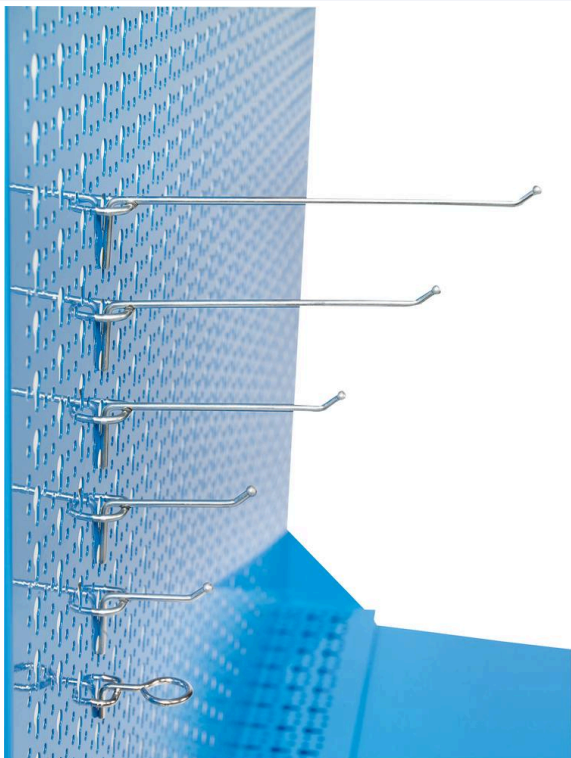

Crochets

DESCRIPTIF

Descriptif :

Crochets pour meuble porte-outils réf.53170.

Réf.	Type	Utilisation	pour réf.	Longueur
53175	crochet	pour chariot porte-outils	53170	80mm