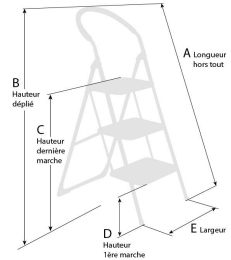

## Escabeau

## DESCRIPTIF

**Descriptif :**

- Plateau en acier.
- Marches anti-dérapantes en aluminium.
- Châssis en aluminium.
- Sans porte outils.
- Garde corps haut.
- Charge maxi 150kg.

Matière	Nombre de marches	Charge maxi	Largeur	Hauteur	Réf.
acier et aluminium	3 marches	150kg	400mm	570mm	14851

B	C	Lot de
400mm	570mm	x 1