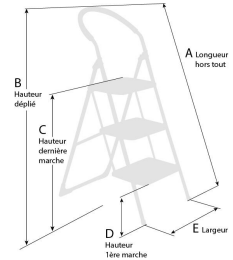

Escabeau

DESCRIPTIF

Descriptif :

- Plateau en acier.
- Marches anti-dérapantes en aluminium.
- Châssis en aluminium.
- Sans porte outils.
- Garde corps haut.
- Charge maxi 150kg.

Matière	Nombre de marches	Charge maxi	Largeur	Hauteur	Réf.
acier et aluminium	6 marches	150kg	476mm	1215mm	14854

B	C	Lot de
476mm	1215mm	x 1