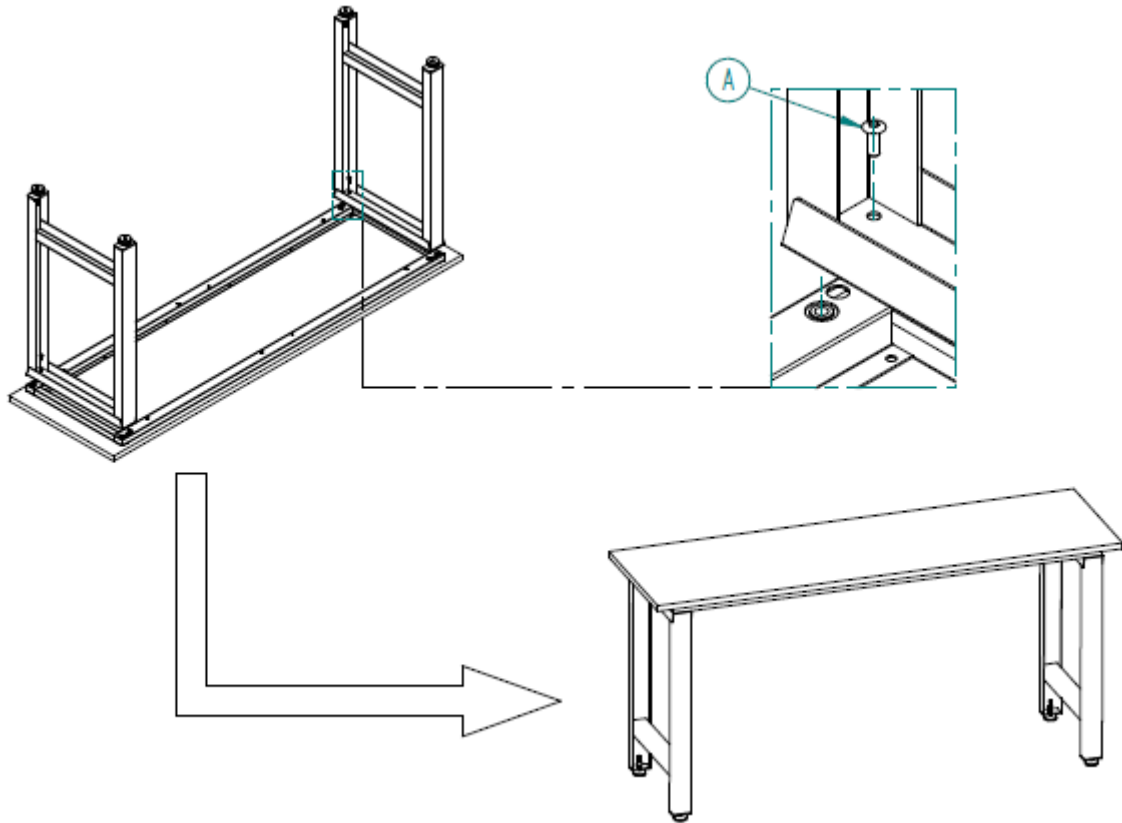

Garantie et Conformité du produit

La garantie ne peut être accordée suite à :

Une utilisation anormale, une manœuvre erronée, une modification non autorisée, un défaut de transport, de manutention ou d'entretien, l'utilisation de pièces ou d'accessoires non d'origine, des interventions effectuées par du personnel non agréé, l'absence de protection ou dispositif sécurisant l'opérateur, le non-respect des consignes précitées exclut votre machine de notre garantie, les marchandises voyagent sous la responsabilité de l'acheteur à qui il appartient d'exercer tout recours à l'encontre du transporteur dans les formes et délais légaux. Se reporter à nos Conditions Générales de Ventes pour toute demande de garantie.

Protection de l'environnement :

Votre appareil contient de nombreux matériaux recyclables.

Nous vous rappelons que les appareils usagés ne doivent pas être mélangés avec d'autres déchets. Les produits électriques ne doivent pas être mis au rebut avec les déchets ménagers. Merci de les recycler dans les points de collecte prévus à cet effet. Adressez-vous auprès des autorités locales ou de votre revendeur pour obtenir des conseils sur le recyclage.