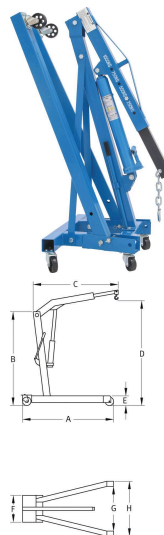

Grue d'atelier pliante 1000kg

DESCRIPTIF

Capacité	Longueur	Longueur max du bras	Hauteur	Hauteur d'utilisation	Poids
1000 kg	1610 mm	775mm min. - 1055mm max	1410 mm	1700mm min. - 1940mm max	65 kg
Réf.	G	B	A	C	D
13085	880mm	1410mm	1610mm	775mm mini - 1055mm maxi	1700mm mini - 1940mm maxi
E	F	H	Lot de		
185mm	790mm	900mm	x 1		