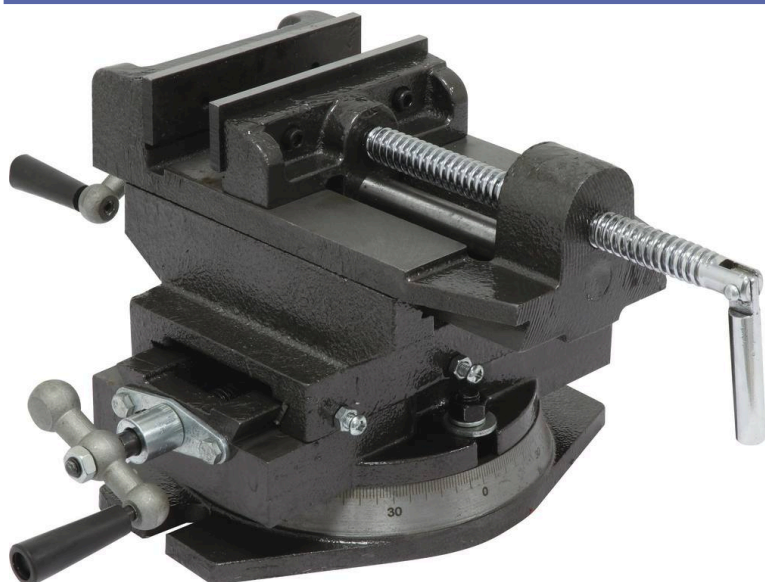

Étau à double translation base tournante

DESCRIPTIF

Descriptif :

A double translation.

Entraxe	Largeur des mâchoires	Hauteur des mâchoires	Ouverture	Poids	Réf.
185mm	100mm	36mm	100mm max	11,6kg	15600