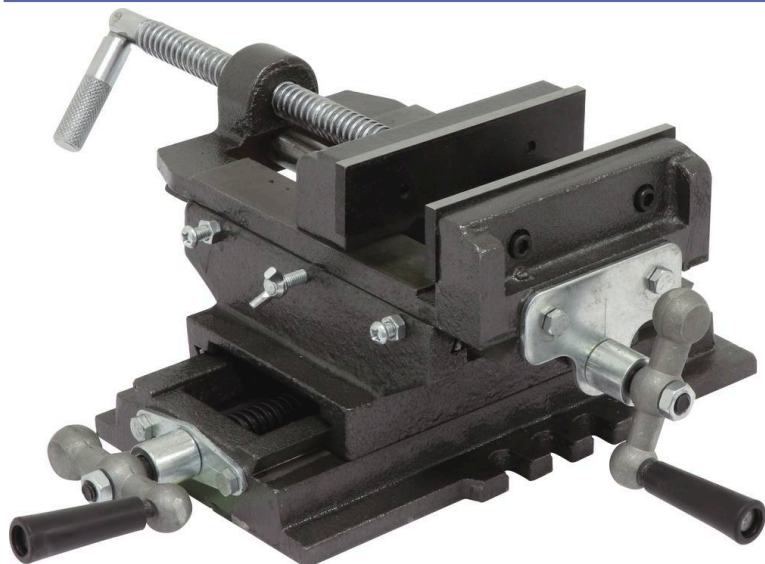

## Etau à double translation base fixe

## DESCRIPTIF

**Descriptif :**

A double translation.

pour réf.	Entraxe	Largeur des mâchoires	Hauteur des mâchoires	Ouverture	Poids
15591-15593	120mm	100mm	35mm	85mm max	7,5kg

Réf.
15633