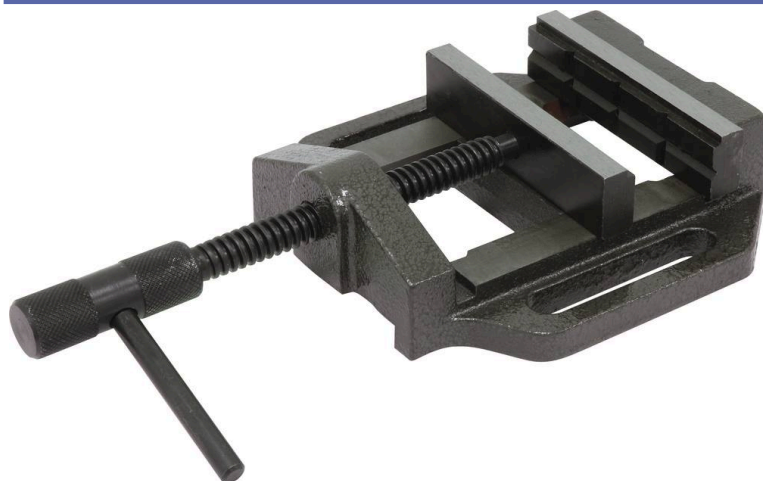

Etou

DESCRIPTIF

Descriptif :

Fixation 2 brides.

Entraxe	Largeur des mâchoires	Hauteur des mâchoires	Ouverture	Poids	Réf.
125mm	100mm	25mm	75mm max	2,6 kg	15637