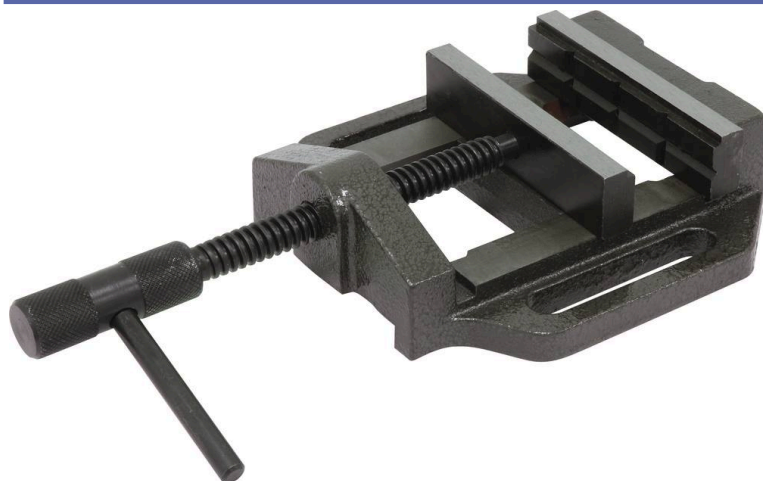

Etau

DESCRIPTIF

Descriptif :

Fixation 2 brides.

Entraxe	Largeur des mâchoires	Hauteur des mâchoires	Ouverture	Poids	Réf.
140mm	125mm	30mm	105mm max	4,4kg	15638