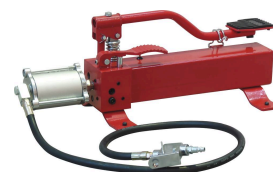

Table élévatrice pour 2 roues (moto, scooter, etc...)

DESCRIPTIF

Descriptif :

Table élévatrice avec pompe manuelle et pneumatique.

Capacité	Dimensions rampe	Dimensions plateau	Largeur	Hauteur de levage max	Hauteur de levage min
680kg	500x710mm	2000x710mm	710mm	845mm	185mm
Poids	Réf.				
166kg	15396				