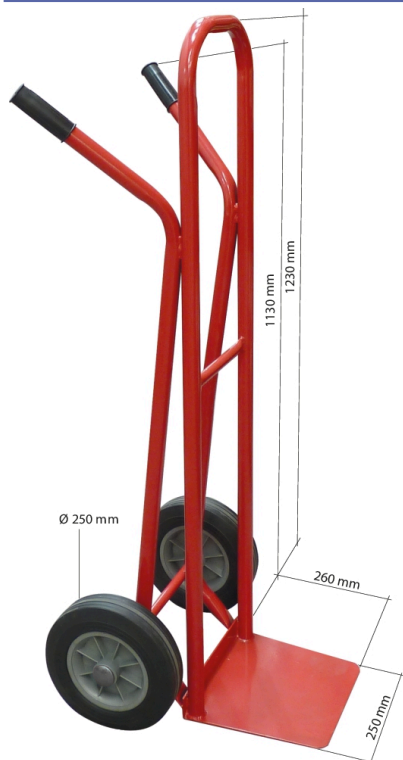

Diable 180kg

DESCRIPTIF

Descriptif :

Roues increvables Ø 250mm.

Jante PVC.

Poids : 8kg.

Les plus :

→ Roues increvables (bandage caoutchouc)

Réf.	Jante	Roue	Utilisation	Capacité	Poids
09462	PVC	increvable	pour manutention	180kg	8kg

Lot de
x 1