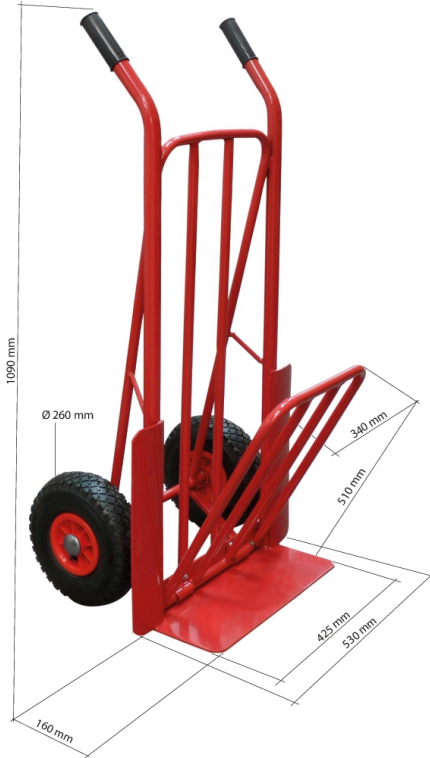

Diable 250kg avec bavette rabattable

DESCRIPTIF

Descriptif :

Roues gonflables Ø 260mm.

Jante PVC.

Poids : 10,2kg.

Réf.	Jante	Roue	Utilisation	Capacité	Poids
09464	PVC	gonflable	pour charge encombrante	250kg	14,4kg
Lot de					
x 1					