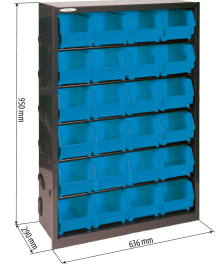

Armoire métallique avec boîtes à bec

DESCRIPTIF

Descriptif :

Cadre en acier robuste et résistant (épaisseur 16/10ème).

		Composition			
Réf.	24 BOITES A BEC Dim. armoire : L. 636xl.290xh.950mm Dim. boîte à bec (Réf. 09003) : L. 146xl.237xh.124mm	Matière	Dimensions Lgxlxh	Epaisseur	Lot de
17727		acier	636x290x950mm	16/10ème	x 1