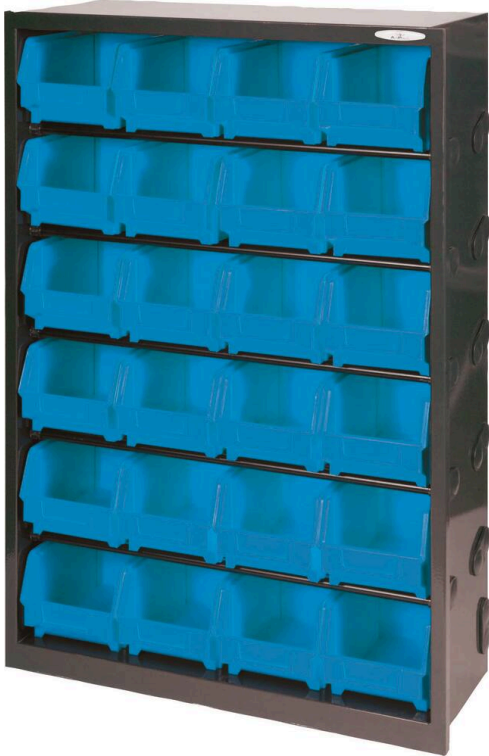

Armoire métallique avec boîtes à bec

DESCRIPTIF

Descriptif :

Cadre en acier robuste et résistant (épaisseur 16/10ème).

		Composition			
Réf.	24 BOITES A BEC Dim. armoire : L. 636xl.290xh.950mm Dim. boîte à bec (Réf. 09003) : L. 146xl.237xh.124mm	Matière	Dimensions Lgxlxh	Epaisseur	Lot de
17727		acier	636x290x950mm	16/10ème	x 1