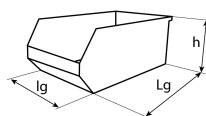

Boîte à bec pro

DESCRIPTIF

Descriptif :

Empilable.
 Porte étiquette.
 Structure renforcée.
 Anti-choc.

Argumentaire :

Rainures spéciales sur le côté pour assemblage de boîtes à bec de dimensions identiques.

Couvercle	Matière	Dimensions Lgxlgh	Réf.
non	PVC	610x380x250mm	09034