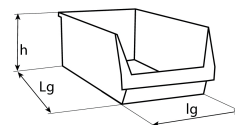

Boîte à bec

DESCRIPTIF

Descriptif :

En polypropylène.
Empilables.
Porte étiquette.

Couleur	Couvercle	Matière	Dimensions Lgxlgxh	Réf.
rouge	non	polypropylène	236x160x130mm	09123