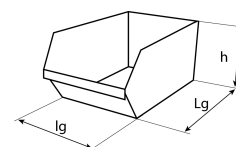

Boîte à bec Eco Box**DESCRIPTIF****Descriptif :**

En polypropylène.

Avec porte étiquette.

Boîtes empilables ou à fixer sur un support.

Couleur	Couvercle	Matière	Dimensions Lgxlgh	Réf.
bleu	non	polypropylène	110x165x75mm	17797