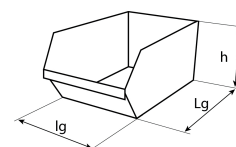

Boîte à bec Eco Box**DESCRIPTIF****Descriptif :**

En polypropylène.

Avec porte étiquette.

Boîtes empilables ou à fixer sur un support.

Réf.	Couleur	Matière	Dimensions Lgxlgxh
17760	rouge	polypropylène	90x110x50mm