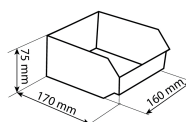

Casiers de rangement

DESCRIPTIF

Descriptif :

Bloc empilable dim. L.355xl.172xh.187mm.

Fixation murale (vis non fournies).

Casier avec porte étiquette et arrêtoir pour chaque casier.

Vitre transparente anti-poussières rabattable.

Réf.	Accessoires	Fixation	Dimensions du casier
09000	porte étiquette et arrêtoir	murale	L.160xl.170xh.75mm