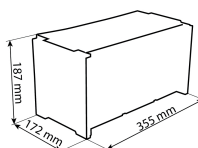

Casiers de rangement

DESCRIPTIF

Descriptif :

Bloc empilable dim. L.355xl.172xh.187mm.

Fixation murale (vis non fournies).

Casier avec porte étiquette et arrêtoir pour chaque casier.

Vitre transparente anti-poussières rabattable.

Réf.	Accessoires	Fixation	Dimensions du casier
09000	porte étiquette et arrêtoir	murale	L.160xl.170xh.75mm