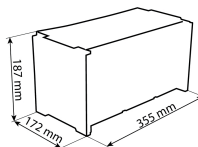

Casiers de rangement

DESCRIPTIF

Descriptif :

Bloc empilable dim. L.355xl.172xh.187mm.

Fixation murale (vis non fournies).

Casier avec porte étiquette et arrêtoir pour chaque casier.

Vitre transparente anti-poussières rabattable.

Réf.	Accessoires	Fixation	Dimensions du casier
09010	porte étiquette et arrêtoir	murale	L.102xl.170xh.50mm