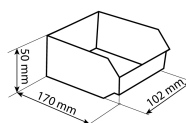

Casiers de rangement

DESCRIPTIF

Descriptif :

Bloc empilable dim. L.355xl.172xh.187mm.

Fixation murale (vis non fournies).

Casier avec porte étiquette et arrêtoir pour chaque casier.

Vitre transparente anti-poussières rabattable.

Réf.	Accessoires	Fixation	Dimensions du casier
09010	porte étiquette et arrêtoir	murale	L.102xl.170xh.50mm