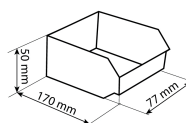

Casiers de rangement

DESCRIPTIF

Descriptif :

Bloc empilable dim. L.355xl.172xh.187mm.

Fixation murale (vis non fournies).

Casier avec porte étiquette et arrêtoir pour chaque casier.

Vitre transparente anti-poussières rabattable.

Accessoires	Fixation	Nombre de compartiments	Dimensions du casier	Réf.
porte étiquette et arrêtoir	murale	12 boîtes à bec	L.77xl.170xh.50mm	09015