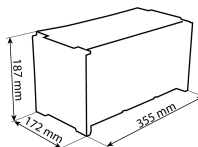

Casiers de rangement

DESCRIPTIF

Descriptif :

Bloc empilable dim. L.355xl.172xh.187mm.

Fixation murale (vis non fournies).

Casier avec porte étiquette et arrêtoir pour chaque casier.

Vitre transparente anti-poussières rabattable.

Accessoires	Fixation	Nombre de compartiments	Dimensions du casier	Réf.
porte étiquette et arrêtoir	murale	12 boîtes à bec	L.77xl.170xh.50mm	09015