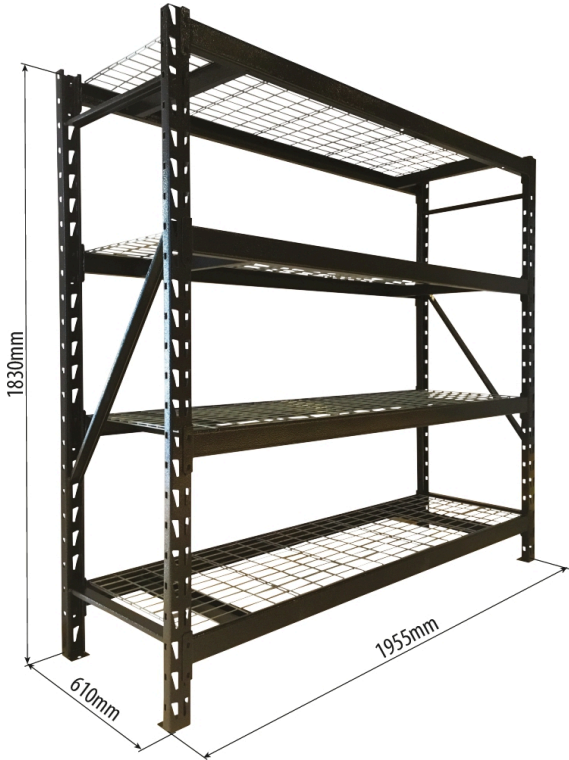

Étagère, rayonnage d'atelier 2400kg

DESCRIPTIF

Descriptif :

Tablettes à emboîter.

Les plus :

- Facilité et rapidité de montage
- Grande capacité de charge et parfaite stabilité

Fixation	Nombre de tablettes	Charge maxi	Charge par bras/ tablette	Longueur	Largeur
tablettes à emboîter	4	2400kg	600kg	1955mm	610mm
Hauteur	Poids	Réf.	Lot de		
1830mm	54kg	09076	x 1		