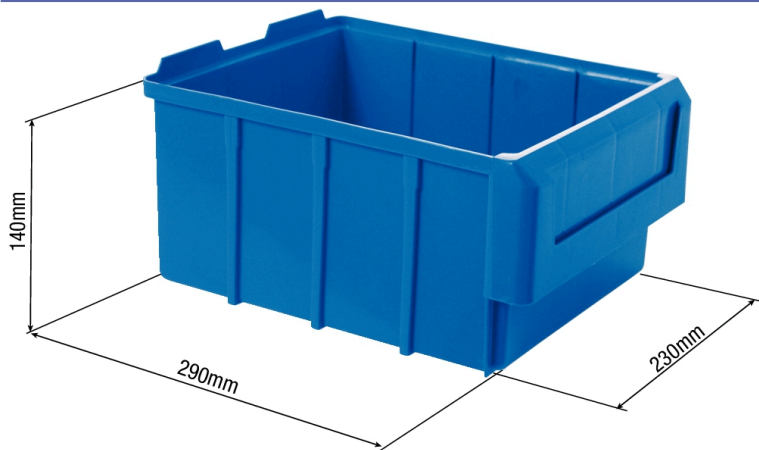

Famille : MANUTENTION RANGEMENT

Marque : 

Boîte à bec

DESCRIPTIF

Descriptif :

Pour rayonnage réf. 09052.

Réf.	Couleur	Type	pour réf.	Dimensions Lgxlgh	Capacité
09048	bleu	boîte à bec	09052	290x230x140mm	7L