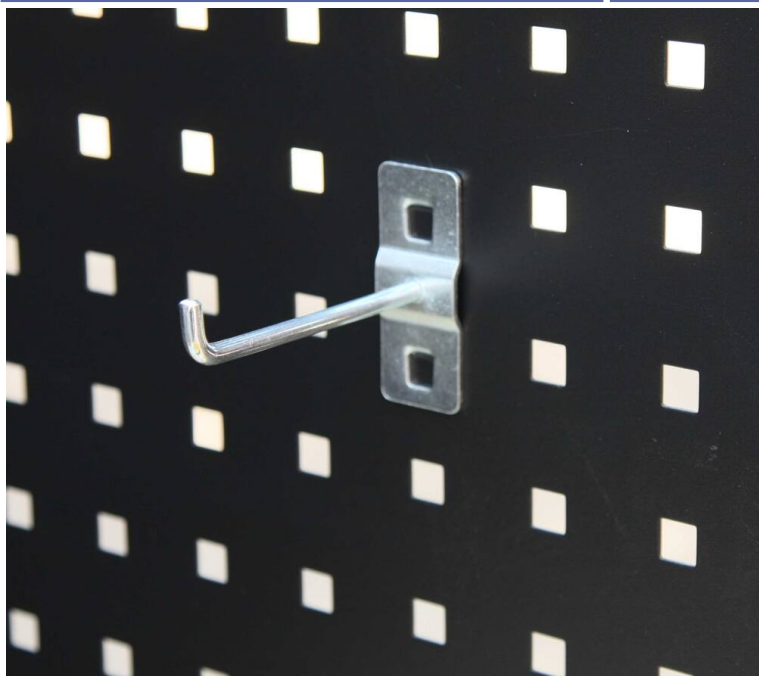

Broche pour fond perforé

DESCRIPTIF

Descriptif :

Broche à utiliser avec les panneaux perforés muraux Drakkar.

Matière	Support	Dimensions	Longueur	Poids	Réf.
acier	simple medium	87x25x60mm	87mm	0,03kg	72565