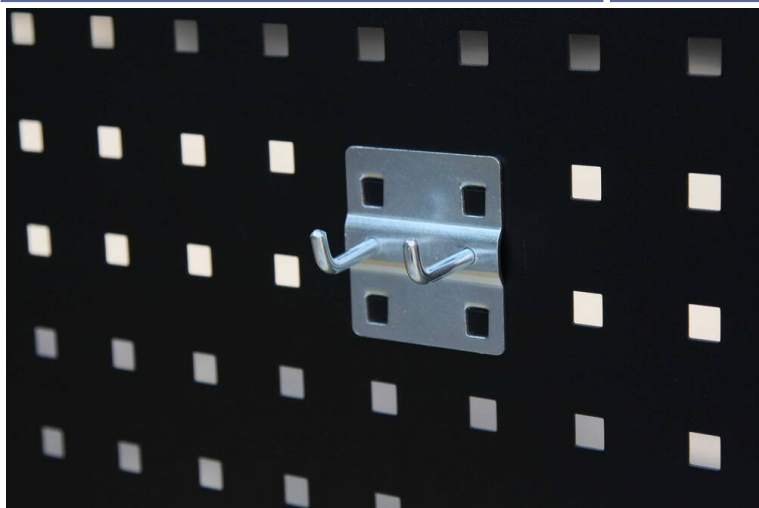

Broche pour fond perforé

DESCRIPTIF

Descriptif :

Broche à utiliser avec les panneaux perforés muraux Drakkar.

Matière	Support	Dimensions	Longueur	Poids	Réf.
acier	double court	35x58x60mm	35mm	0,049kg	72566