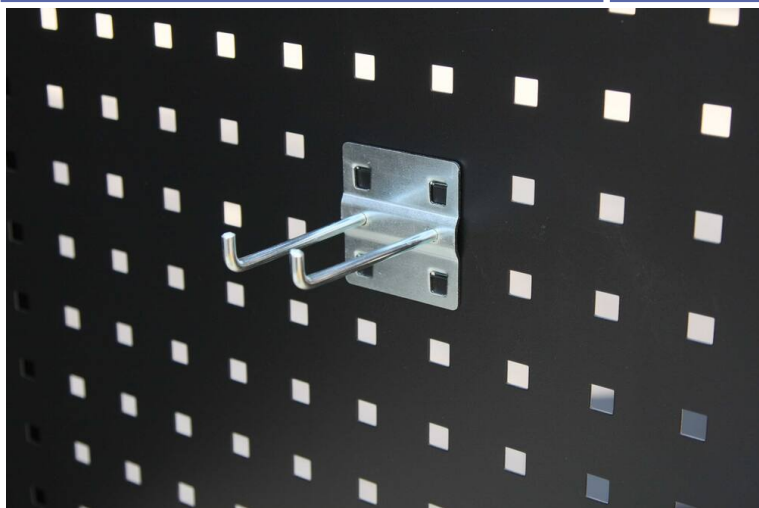

Broche pour fond perforé

DESCRIPTIF

Descriptif :

Broche à utiliser avec les panneaux perforés muraux Drakkar.

Matière	Support	Dimensions	Longueur	Poids	Réf.
acier	double medium	87x58x60mm	87mm	0,067kg	72567