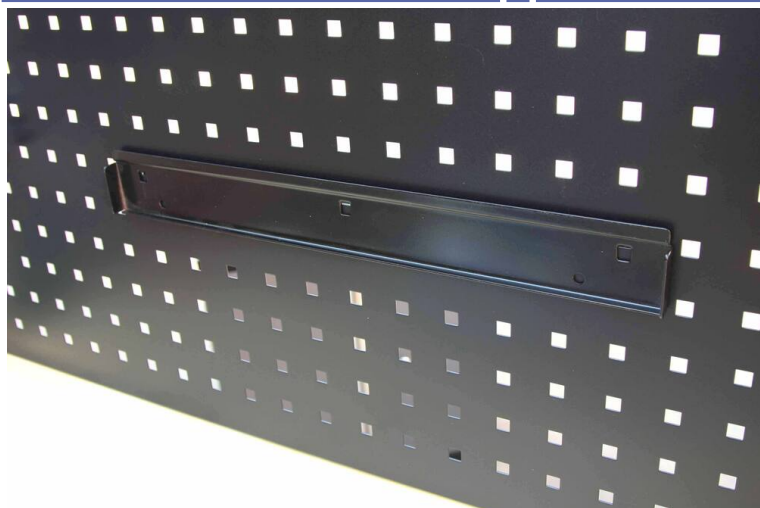

Support de boîtes à bec

DESCRIPTIF

Descriptif :

Support à utiliser avec les panneaux perforés muraux Drakkar.

Matière	Type	Utilisation	Dimensions	Poids	Réf.
acier	support	pour boîtes à bec	440x54x15,5mm	0,34kg	72574