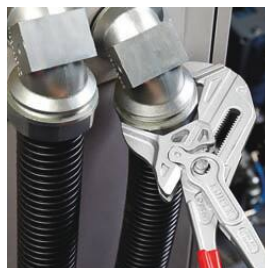

Famille : OUTILLAGE GENERAL

Marque :

KNIPEX

Pince clé brevetée

DESCRIPTIF

Descriptif :

Outil multifonction pour serrer, saisir et tenir.
Remplace la clé à molette et tout un jeu de clés plates.
Principe du cliquet réglage rapide et indérégable.

Argumentaire :

Pince et clé à la fois.

Longueur	Ouverture	Réf.	Conditionnement
400mm	85mm max	12282	vrac