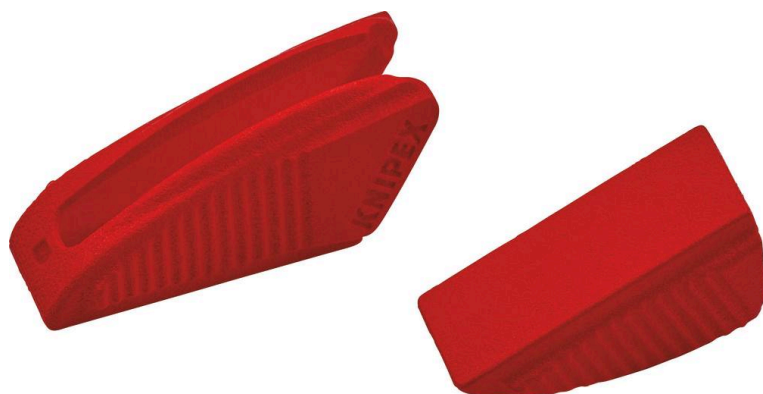

Famille : OUTILLAGE GENERAL

Marque :

**KNIPEX**

## Mâchoires de protection pour pince-clé

### Descriptif :

Le choix idéal pour les équipements décoratifs et autres matériaux très sensibles grâce aux surfaces de préhension souples et lisses. La pince ainsi préparée peut être utilisée sur des surfaces chromées même si ses mâchoires ont été endommagées en raison d'une utilisation incorrecte ou forcée.

Les pinces clés optimisées d'une longueur de 250mm se prêtent aux opérations de préhension, de maintien et de serrage sans occasionner de dommage.

Faciles à fixer à la main, de manière fiable sur les mâchoires de préhension à l'aide d'un clip interne.