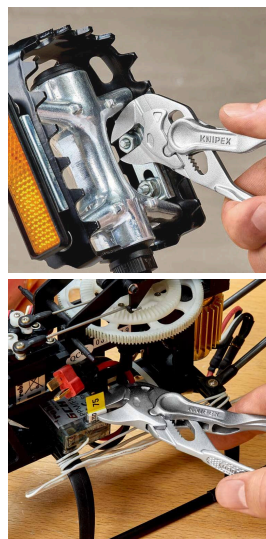

## Pince-clé XS 100mm

## DESCRIPTIF

**Descriptif :**

Pince et clé à la fois.  
Tête très fine.  
Mâchoire polie.  
Réglage précis à une seule main.

**Les plus :**

- Accessibilité optimale
- Réglage précis

Positions de réglage	Longueur	Ouverture	Poids	Réf.	Conditionnement
10	100mm	21mm	70g	67093	vrac