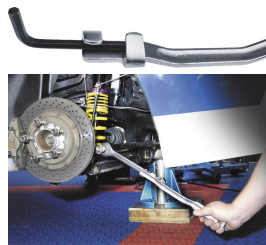

Famille : OUTILLAGE GENERAL

Marque : **MUELLER KUEPS**
German Automotive Tool Innovator

Rallonge de force pour clés mixtes

DESCRIPTIF

Descriptif :

L'outil indispensable pour tous les professionnels pour un travail parfait en toute sécurité.
 Pour clés jusqu'à 26mm.

| Longueur | Poids | Réf. |
|----------|-------|-------|
| 340mm | 750g | 13660 |