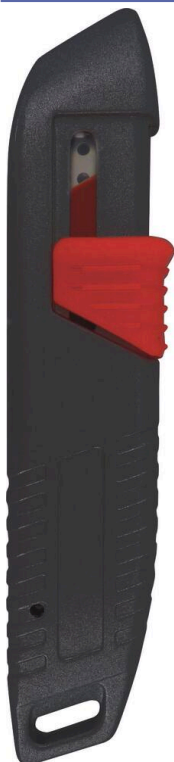

Cutter métal automatique

DESCRIPTIF

Descriptif :

La lame se rétracte automatiquement.

Lame trapézoïdale de 19mm.

Lame réversible.

Type	Largeur lame	Réf.	Conditionnement	Lot de
auto rétractable trapézoïdale	19mm	15861	carte	x 1